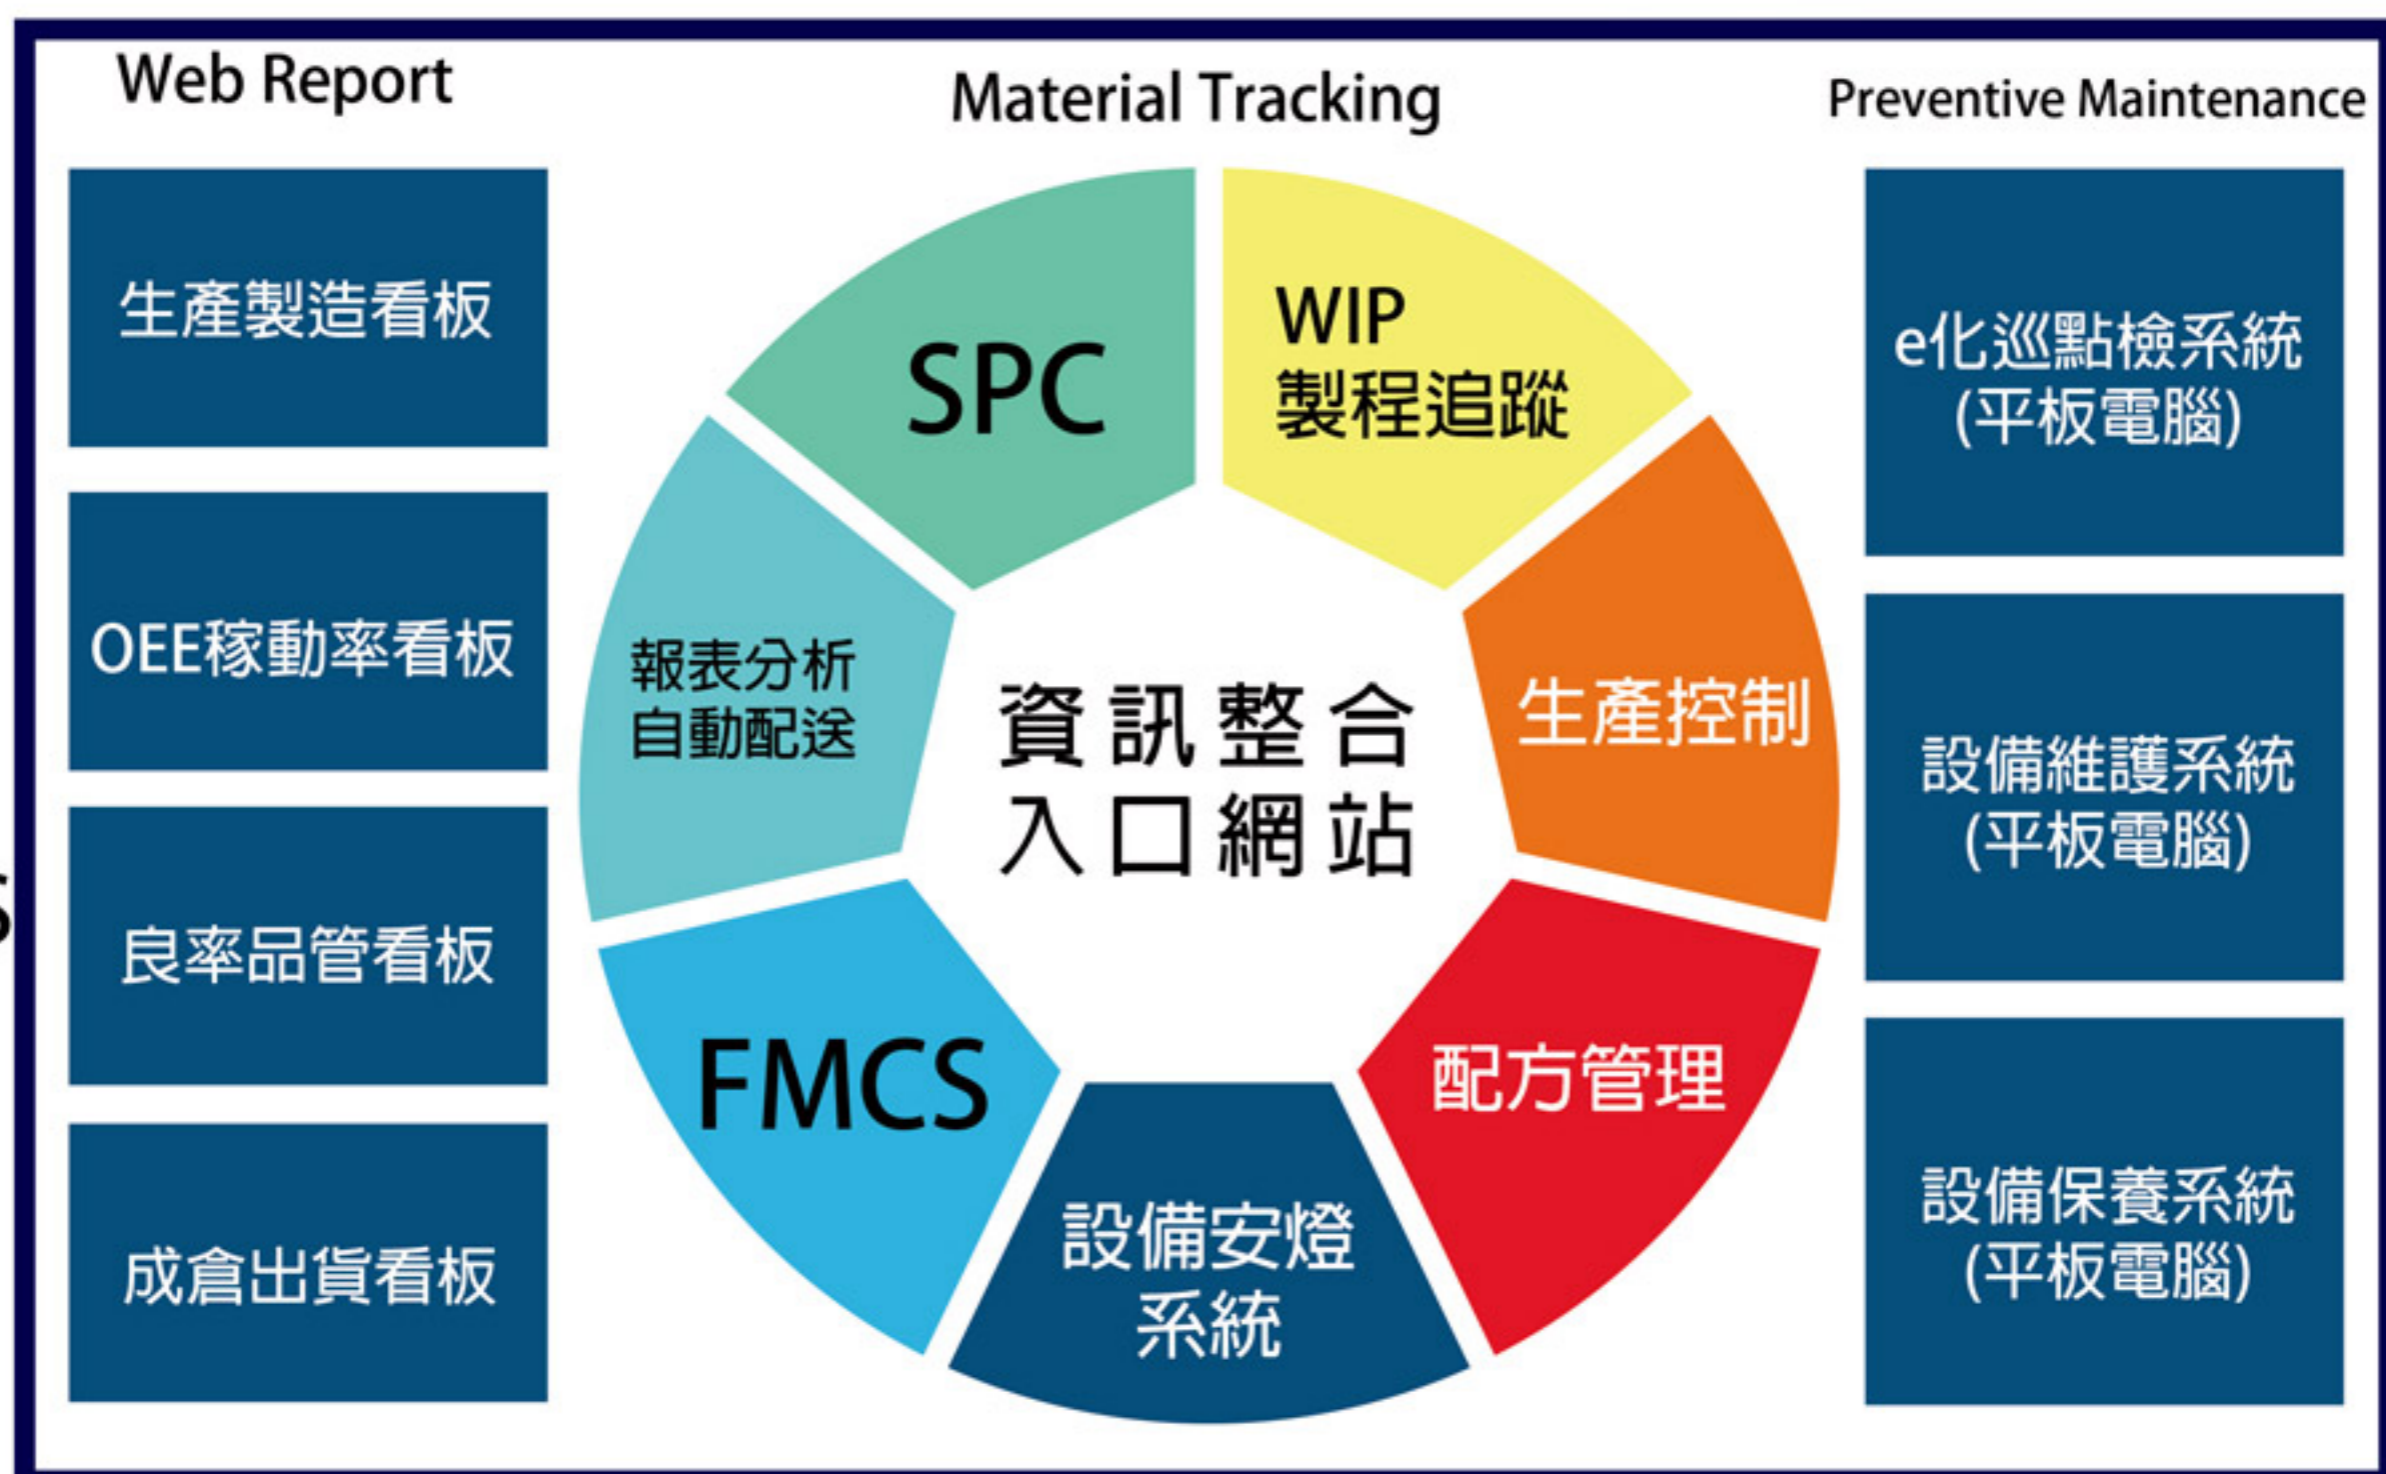

## 製造執行系統

- 設備連線資訊整合
- 在製物料即時追蹤
- 設備稼動 e 化管理
- 報表資訊分析派送

ERP

### ERP生產計劃

(LED/LCD)生產看板

Enterprise Frame work

設備保養e化

MES

生產線

## 整廠設備 整合方案

- 不同設備介面整合
- 自動收集設備資訊
- 數位看板現場管理
- 生產現況遠端監控

1

全廠設備  
連線，資  
訊整合。

2

料批號比  
對控制投  
板/配方  
下載。

3

生產參數全  
程監控，人  
機料法完整  
紀錄。

LCD電子看板

三色LED字幕機

伺服器

現場三色燈  
(稼動通知)

辦公區域  
報表匯整

設備數據

生產線

過帳資料收集